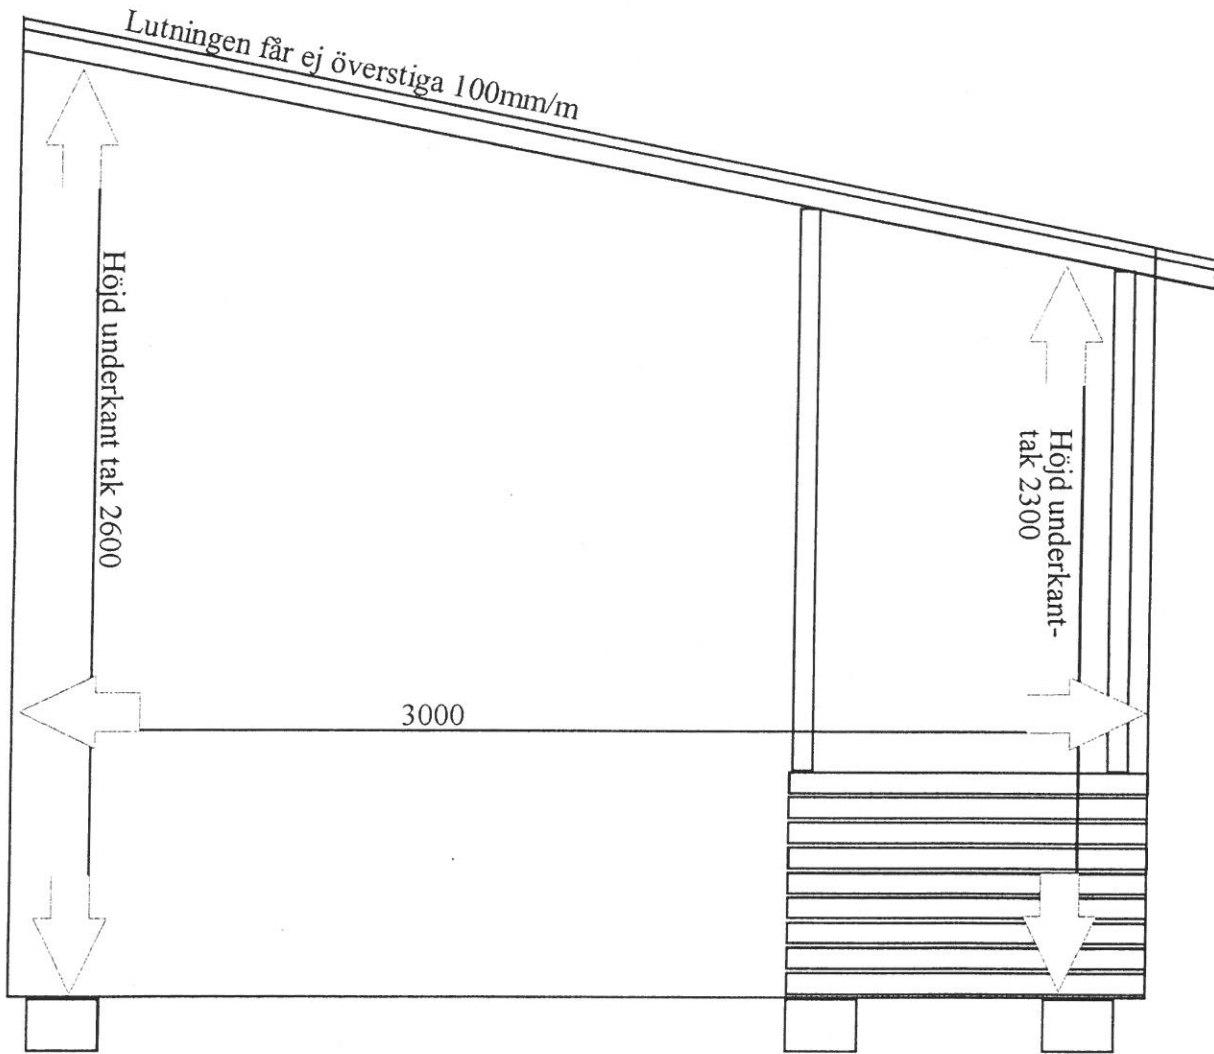

Brf. Bogesholm Kävlinge

Allmän ritning till uterum i Brf Bogesholm Kävlinge

Datum: 960716

(alla enheter är i mm)

Brf. Bogesholm Kävlinge

Allmän ritning till uterum i Brf Bogesholm Kävlinge

Datum: 960716

(alla enheter är i mm)